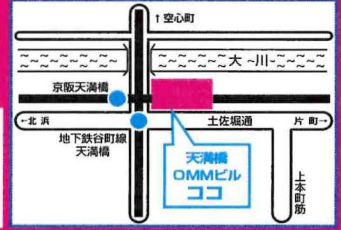

2026 進学情報展

中学高校進学個別相談会

9月27日(日)

13:00~16:00

天満橋 OMM ビル 2F ホール

入場無料
入退出自由

進学情報展
ホームページ
はコチラ →

2026年 参加予定校一覧